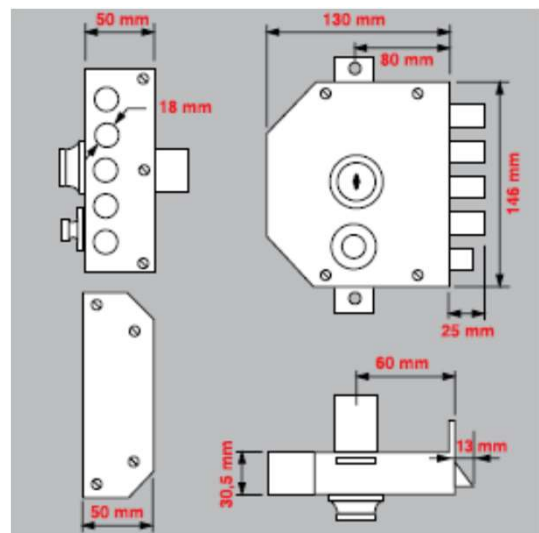

TOVER

**Serie
9000**

Oferta: 137,38 €

Precio habitual: 171,72 €

Válida durante el mes de junio o hasta agotar stock

Características

Entrada de 60 mm

4 bulones de acero de Ø18 mm pestillo incluyendo 4 barras telescópicas

Cilindro T2 de 6 gorjas con 3 llaves de latón de combinación frontal

Acabado en cromado y dorado.

Tiene mano

Modelo 9100: apertura interior con doble cilindro

Modelo 9200: apertura interior con pomo