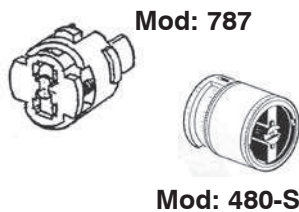

16.

Repuestos Cerraduras FICHET.

MULTIPUNTO / VERTIBAR

ENCASTRADA / CONSTRUC

Código: 93400

Código: 934001

Código: 934002

Código: 934003

Mod: 787

Mod: 480-S

Modelo 787
Embrague cilindro FICHET. Código: 70.928.340

Modelo 480-S
Embrague cilindro FICHET. Código: 70.001.038

Modelo ALCALA / OLIMPIC

Nota: FICHET ha descatalogado muchas piezas de recambios, accesorios así como cerraduras. Por tal motivo en algunas ocasiones, lamentándolo mucho, no podremos suministrarle las piezas solicitadas. CONSULTAR DISPONIBILIDAD.