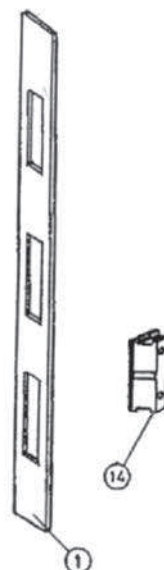

16.

Repuestos Cerraduras FICHET.

MULTIPUNTO / VERTIBAR

ENCASTRADA / CONSTRUC

Código: 93400

Código: 934001

Código: 934002

Código: 934003

Mod: 787

Mod: 480-S

Modelo 787
Embrague cilindro FICHET. Código: 70.928.340

Modelo 480-S
Embrague cilindro FICHET. Código: 70.001.038

Modelo ALCALA / OLIMPIC

Nota: FICHET ha descatalogado muchas piezas de recambios, accesorios así como cerraduras. Por tal motivo en algunas ocasiones, lamentándolo mucho, no podremos suministrarle las piezas solicitadas. CONSULTAR DISPONIBILIDAD.