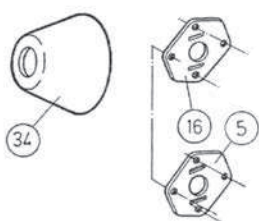

16.

Repuestos Cerraduras FICHET.

MULTIPUNTO / VERTIBAR

ENCASTRADA / CONSTRUC

Código: 93400

Código: 934001

Código: 934002

Código: 934003

Mod: 787

Mod: 480-S

Modelo 787
Embrague cilindro FICHET. Código: 70.928.340

Modelo 480-S
Embrague cilindro FICHET. Código: 70.001.038

Modelo ALCALA / OLIMPIC

Nota: FICHET ha descatalogado muchas piezas de recambios, accesorios así como cerraduras. Por tal motivo en algunas ocasiones, lamentándolo mucho, no podremos suministrarle las piezas solicitadas. CONSULTAR DISPONIBILIDAD.