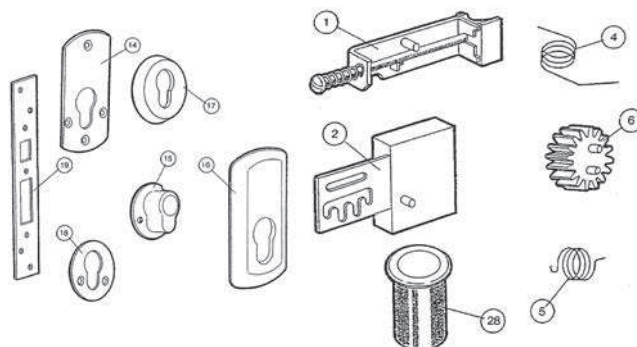

16.

Repuestos Cerraduras FICHET.

MULTIPUNTO / VERTIBAR

ENCASTRADA / CONSTRUC

Código: 93400

Código: 934001

Código: 934002

Código: 934003

Mod: 787

Mod: 480-S

Modelo 787
Embrague cilindro FICHET. Código: 70.928.340

Modelo 480-S
Embrague cilindro FICHET. Código: 70.001.038

Modelo ALCALA / OLIMPIC

Nota: FICHET ha descatalogado muchas piezas de recambios, accesorios así como cerraduras. Por tal motivo en algunas ocasiones, lamentándolo mucho, no podremos suministrarle las piezas solicitadas. CONSULTAR DISPONIBILIDAD.