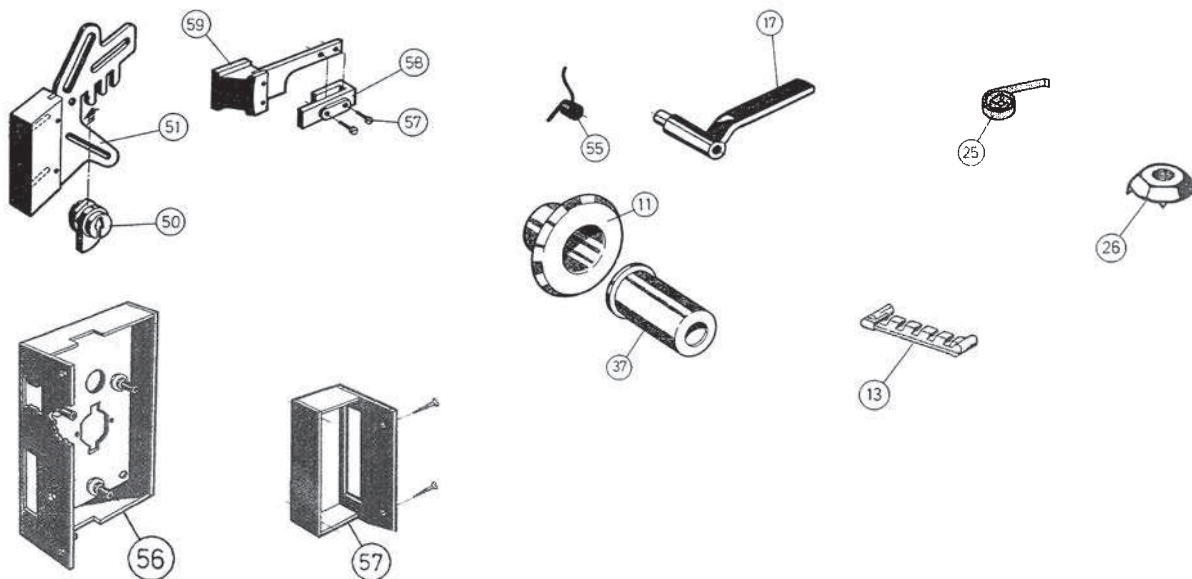

16.

Repuestos Cerraduras FICHET.

MULTIPUNTO / VERTIBAR

ENCASTRADA / CONSTRUC

Código: 93400

Código: 934001

Código: 934002

Código: 934003

Mod: 787

Mod: 480-S

Modelo 787
Embrague cilindro FICHET. Código: 70.928.340

Modelo 480-S
Embrague cilindro FICHET. Código: 70.001.038

Modelo ALCALA / OLIMPIC

Nota: FICHET ha descatalogado muchas piezas de recambios, accesorios así como cerraduras. Por tal motivo en algunas ocasiones, lamentándolo mucho, no podremos suministrarle las piezas solicitadas. CONSULTAR DISPONIBILIDAD.